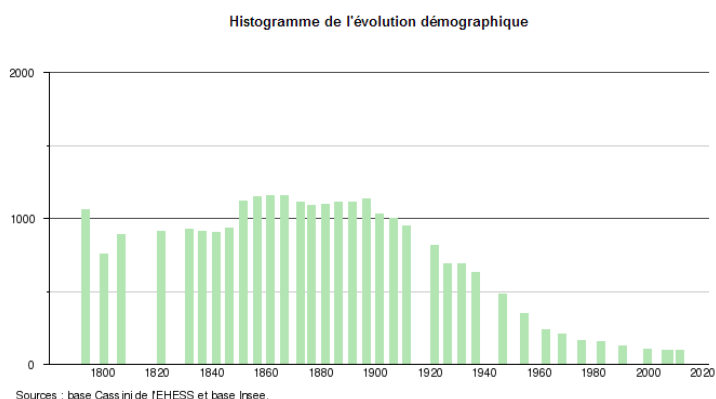

Exemples de familles Saby de St-Genest-Lachamp en Ardèche aux XVIII^{ème} et XIX^{ème} siècles

Saint-Genest-Lachamp est une commune française, située dans le département de l'Ardèche en région Rhône-Alpes.

En 2011, la commune comptait 100 habitants. En 1793 il y avait 1065 habitants.

« pierre commémorative de la Serre de la Palle à Saint-Genest-Lachamp (Ardèche) en mémoire des huguenots morts martyrs pour leur foi le 19 février 1689

Louis XIV révoque l'Édit de Nantes en 1685

Entre 1685 et 1787, les protestants français sont persécutés pour leur foi : destruction des temples (le millier de temples de 1598 disparaîtra avant octobre 1685), galères, emprisonnements... 200 000 protestants français s'exilent en Europe et dans le monde (pays du refuge). Le 18 octobre 1685, en son château de Fontainebleau, le roi Louis XIV, par l'Édit de Fontainebleau révoque totalement l'édit de tolérance signé à Nantes par son grand-père Henri IV en 1598. Il précise les mesures qui préviendront tout retour à l'ancienne doctrine : les temples sont rasés, les pasteurs envoyés en exil, les frontières sont fermées au vu de l'hémorragie démographique et économique que la répression a suscitée, les enfants doivent obligatoirement être enseignés dans la religion du Roi. La révocation de l'Édit de Nantes manifeste l'instauration en France d'un catholicisme rigoureux, du moins en apparence. Sur les conseils